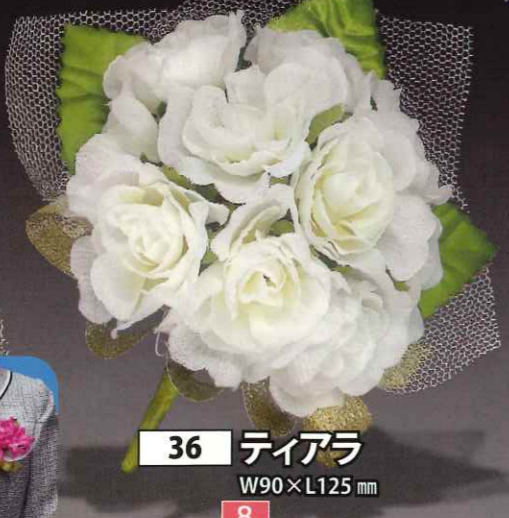

36 ティアラ
W90×L125 mm

39 スイートローズII
W90×L140 mm